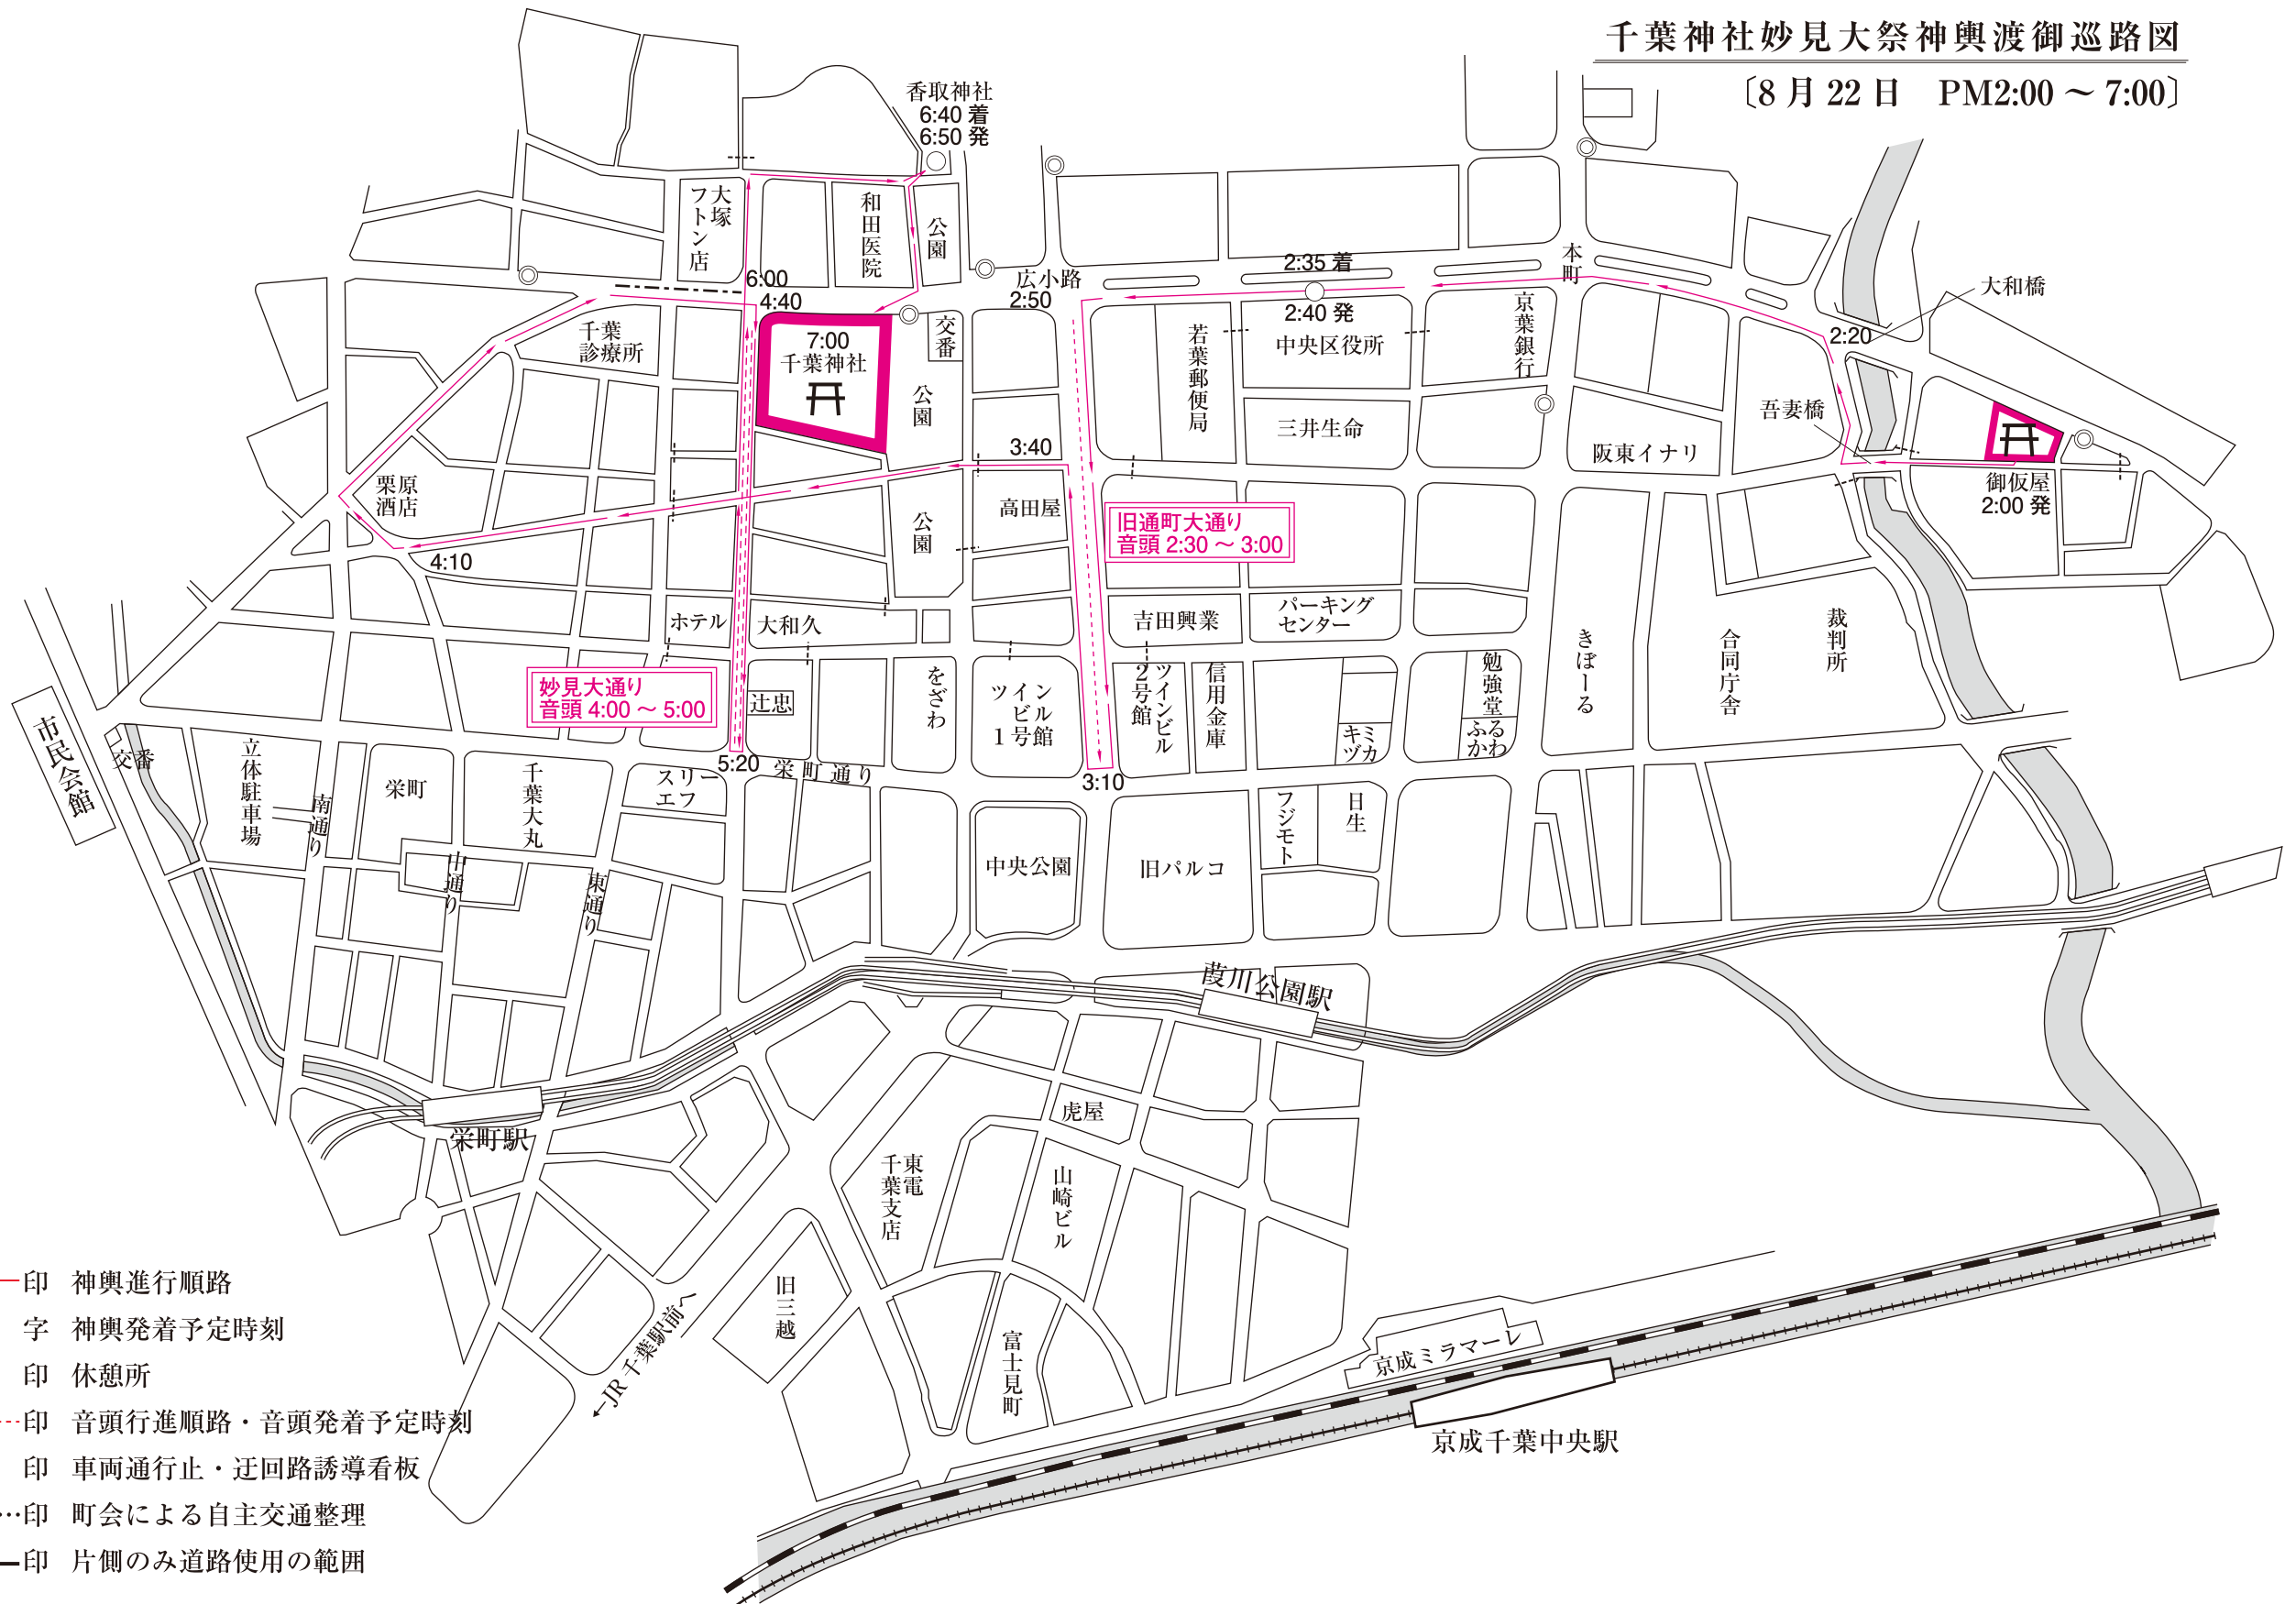

千葉神社妙見大祭神輿渡御巡路図

[8月22日 PM2:00 ~ 7:00]

- ← 印 神輿進行順路
- 数字 神輿発着予定時刻
- 印 休憩所
- ← 印 音頭進行順路・音頭発着予定時刻
- ◎ 印 車両通行止・迂回路誘導看板
-印 町会による自主交通整理
- 印 片側のみ道路使用の範囲